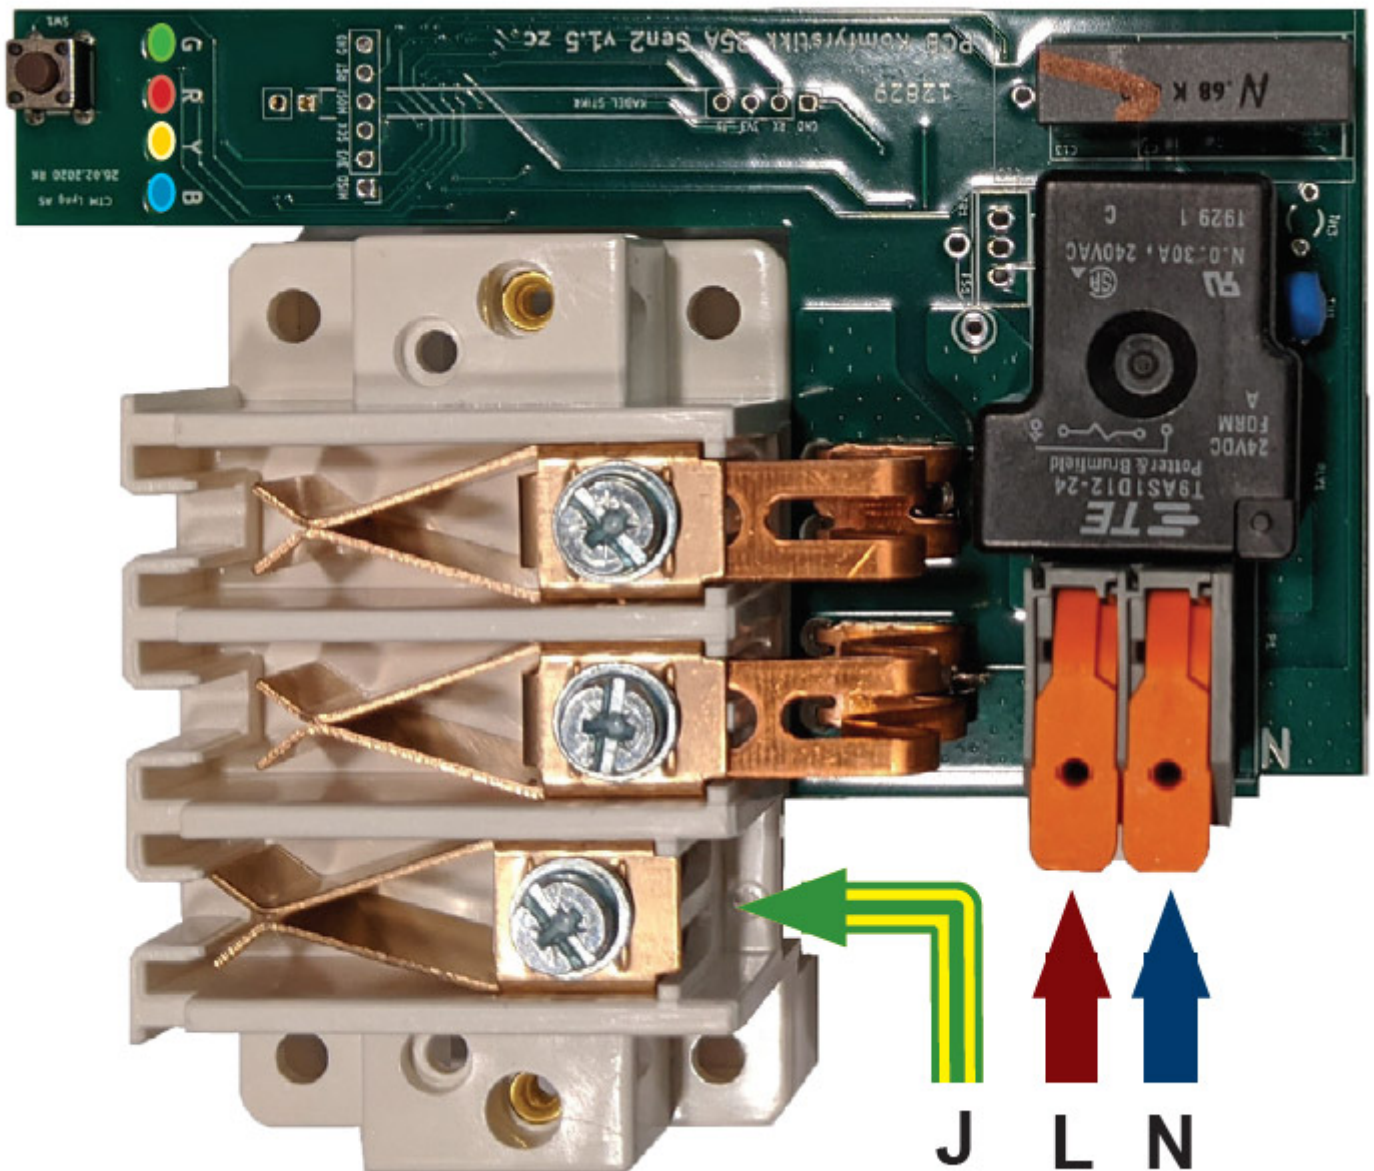

CTM Lyng AS, Verkstedveien 19, 7125 Vanvikan
Tlf: 74 85 55 10 Epost: mail@ctmlyng.no Internett: www.ctmlyng.no
Org.nr.: NO 936 285 244 MVA